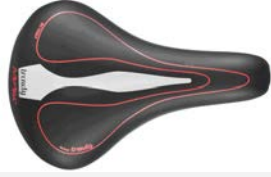

M 640 2000

**SELLA STRADA
-LA BICI-
NERA-274X128mm-280gr**

M 640 2005

**SELLA STRADA
-LA BICI-
NERA/ROSSA-
274X128mm-280gr**

M 640 2120

**SELLA REEF-NERO
AMPIO APPOGGIO
POSTERIORE
- FORO ANATOMICO**

M 640 2105

**SELLA REEF-NERO
AMPIO APPOGGIO
POSTERIORE
-275X136mm
326gr**

M 640 0115

**SELLA SWING
PER SPORTIVE
NERO**

M 640 0120

**SELLA SWING
PER SPORTIVE
CUOIO**

M 6400035

**SELLA CICLO
MTB
BIANCO/NERO
CON MORSETTO**

M 6400230

**SELLA CICLO
MTB
GRIGIO/NERO
CON MORSETTO**

M 640 0585

**SELLA TRENDY
PER CITY BIKE
NERO**

M 640 0590

**SELLA TRENDY
PER CITY BIKE
CUOIO**

M 640 0595

**SELLA TRENDY
PER CITY BIKE
PANNA**

M 640 2010

**SELLA CON FORO
ANATOMICO
272X140mm 295gr
-LA BICI-
NERO/ROSSO**

M 640 0045

**SELLA SHINE
PER CITYBIKE
NERA**

M 640 0050

**SELLA SHINE
PER CITYBIKE
CUOIO**

M 640 0055

**SELLA SHINE
PER CITYBIKE
GHIAGGIO**