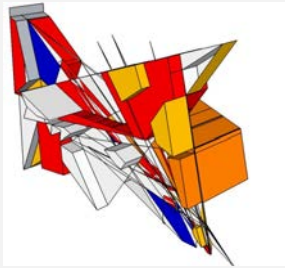

-CARTER

M 728 0275

**CARTER CITY
IN ACCIAIO PROFILO
ALLUMINIO
PER TRIPLE**

M 728 0105

**CARTER CITY
IN POLICARBONATO
DOPPIA STAFFA PER
GUARNITURE
SINGOLA/TRIPLA -
LAMPO**

M 728 0150

**CARTER CITY
IN ACCIAIO SILVER
GUARNITURE 44-48/ T
CUPOLINO-
DERAGLIATORE**

M 728 0160

**CARTER TRIPLE
24" 26" 28"
diam. 160
GUARNITURE 42/46T
TRASPARENTE FUME'**

M 728 0245

**CARTER TRIPLE
24" 26" 28"
diam. 195
GUARNIT. CON
P/CATENA
TRASPARENTE FUME'**

M 728 0185

**CARTER SINGOLA
24" 26" 28"
diam. 105
GUARNIT. 36-40-T
TRASPARENTE FUME'**

M 728 0090

**CARTER SINGOLA
24" 26" 28"
diam. 120
GUARNIT. 42-T
TRASPARENTE FUME'**

M 728 0235

**CARTER 12"
PLASTICA**

M 728 0190

**CARTER 14"
PLASTICA**

M 728 0115

**CARTER 16"
JUNIOR MAX 40-T
PLASTICA**

M 728 0120

**CARTER 20"
JUNIOR MAX 40-T
PLASTICA**

M 728 0135

**CARTER 26"
ACCIAIO CROMATO
SCATOLATO**

M 728 0140

**CARTER 26"
ACCIAIO NERO
SCATOLATO**

M 728 0130

**CARTER ERRE 26"
IN ACCIAIO NERO**

M 728 0250

**CARTER ERRE 28"
IN ACCIAIO NERO**