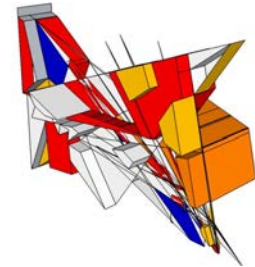

M 728 0270

**CARTER PIEGHEVOLE
24"
IN ACCIAIO
VERNICIATO
ROSSO-SILVER-BLU**

M 728 0100

**CARTER DOPPIO
PLATEAU
26"-28"
ACCIAIO CROMATO**

M 728 0170

**CARTER LAMPO
ACCIAIO CROMATO
44-T**

M 728 0175

**CARTER STRISCIA
CHIUSO
ACCIAIO CROMATO
48-T**