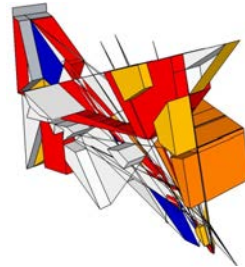

M 728 0270

**CARTER PIEGHEVOLE
24"
IN ACCIAIO
VERNICIATO
ROSSO-SILVER-BLU**

M 728 0100

**CARTER DOPPIO
PLATEAU
26"-28"
ACCIAIO CROMATO**

M 728 0170

**CARTER LAMPO
ACCIAIO CROMATO
44-T**

M 728 0175

**CARTER STRISCIA
CHIUSO
ACCIAIO CROMATO
48-T**