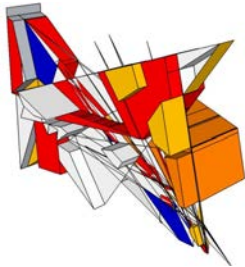

M 728 0270

**CARTER PIEGHEVOLE
24"
IN ACCIAIO
VERNICIATO
ROSSO-SILVER-BLU**

M 728 0100

**CARTER DOPPIO
PLATEAU
26"-28"
ACCIAIO CROMATO**

M 728 0170

**CARTER LAMPO
ACCIAIO CROMATO
44-T**

M 728 0175

**CARTER STRISCIA
CHIUSO
ACCIAIO CROMATO
48-T**