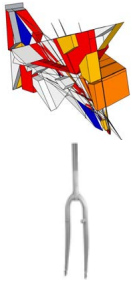

CARTER PARAFANGHI

**FORCELLE
GREZZE
BMX**

FORCELLE GREZZE BMX

M 700 0030 -BMX-20 -PERNO 10 -FRENO V-BRAKE -22.2 X 150mm

M 700 0020 -BMX-20 -PERNO 14 -FRENO V-BRAKE -25.4 X 200mm

**FORCELLE
GREZZE
MTB**

FORCELLE GREZZE MTB

M 700 0015 -MTB-16 -PERNO STANDARD -FRENO V-BRAKE -22.2 X 230mm

M 700 0065 -MTB-20 - PERNO STANDARD -FRENO V-BRAKE -22.2 X 230mm

M 700 0045 -MTB-24 - PERNO STANDARD -FRENO V-BRAKE -22.2 X 230mm

M 700 0070 -MTB-26 - PERNO STANDARD -FRENO V-BRAKE -22.2 X 230mm

**FORCELLE
GREZZE
OLANDA**

FORCELLE GREZZE OLANDA

M 700 0195 -OLANDA-24 -PERNO STANDARD -CALIPER -22.2 X 300mm

M 700 0205 - OLANDA-24 -PERNO STANDARD -V-BRAKE -22.2 X 300mm

M 700 0215 -OLANDA-26 -PERNO STANDARD -CALIPER -22.2 X 300mm