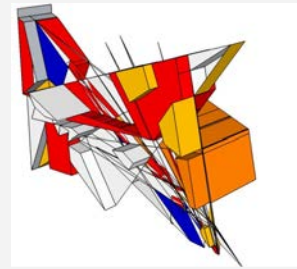

M 728 0270

**CARTER PIEGHEVOLE
24"
IN ACCIAIO
VERNICIATO
ROSSO-SILVER-BLU**

M 728 0100

**CARTER DOPPIO
PLATEAU
26"-28"
ACCIAIO CROMATO**

M 728 0170

**CARTER LAMPO
ACCIAIO CROMATO
44-T**

M 728 0175

**CARTER STRISCIA
CHIUSO
ACCIAIO CROMATO
48-T**