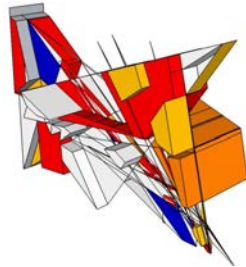

M 728 0270

**CARTER PIEGHEVOLE
24"
IN ACCIAIO
VERNICIATO
ROSSO-SILVER-BLU**

M 728 0100

**CARTER DOPPIO
PLATEAU
26"-28"
ACCIAIO CROMATO**

M 728 0170

**CARTER LAMPO
ACCIAIO CROMATO
44-T**

M 728 0175

**CARTER STRISCIA
CHIUSO
ACCIAIO CROMATO
48-T**