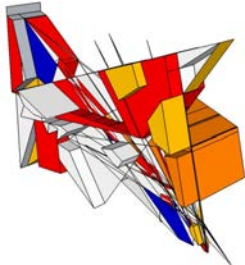

PARAFANGO

M 7020325

M 7020335

**PARAFANGO
MTB
POSTERIORE NERO
CHIUSURA CON
COLLARINO 25.4 /27.2**

M 702 0045