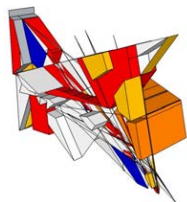

**CUSCINETTI
SERIE STERZO**

CUSCINETTI SERIE STERZO

M 715 0165 CUSCINETTO SUPERIORE	-1"1/8 / 41x30.15	ANG. 6.5-36°/45°
M 715 0170 CUSCINETTO INFERIORE	-1"1/2 / 52x40	ANG. 6.5-26°/45°
M 715 0175 CUSCINETTO SUPERIORE	-1"1/8 / 41x30.15	ANG. 6.5-45°/45°
M 715 0180 CUSCINETTO INFERIORE	-1"1/2 / 52x40	ANG. 6.5-45°/45°
M 715 0185 CUSCINETTO SUPERIORE	-1"1/8 / 41x30.15	ANG. 7-45°/45°
M 715 0190 CUSCINETTO INFERIORE	-1"1/2 / 52x40	ANG. 7-45°/45°
M 715 0195 CUSCINETTO SUPERIORE	-1"1/8 / 41.8x30.5	ANG. 8-36°/45°
M 715 0200 CUSCINETTO INFERIORE	-1"1/2 / 51.9x40	ANG. 8-36°/45°
M 715 0205 CUSCINETTO SUPERIORE	-1"1/8 / 41.8x30.5	ANG. 8-45°/45°
M 715 0215 CUSCINETTO INFERIORE	-1"1/2 / 51.9x40	ANG. 8-45°/45°
M 715 0220 CUSCINETTO	-1"3/8 / 49x37	ANG.7-45°/45°