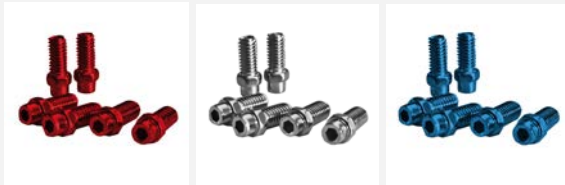

KIT PIN PEDALI 8mm EXUSTAR

M 690 0350 ROSSO

M 690 0355 SILVER

M 690 0380 BLU