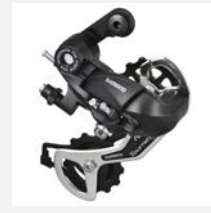

**CAMBIO TX35
7V
SHIMANO**

M 452 0205