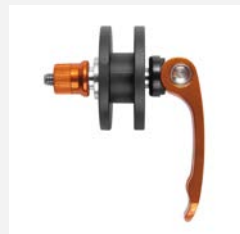

TENDICATENE

TENDICATENE

TENDICATENE

TENDICATENE

M 451 0040

**TENDICATENA CICLO
FIXED
diam. 10.5mm**

M 451 0020

**TENDICATENA CORTO
ASSE 9mm**