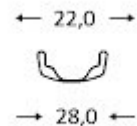

**M 562 0265**  
**CERCHIO MTB**  
**26 1.75"**  
**ALLUMINIO**

**36 FORI**

**M 562 0050**  
**CERCHIO OLANDA**  
**26**  
**ALLUMINIO**

**36 FORI**

**M 562 0155**  
**CERCHIO OLANDA**  
**26**  
**ACCIAIO**