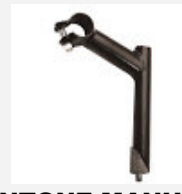

M 539 0005

**PIANTONE MANUBRIO**  
**28.6mm ALUMINIO**  
**BARRA 25.4**  
**ESTENS. 110mm**  
**INCLINAZ. +/- 10°**  
**NERO**

M 539 0060

**PIANTONE MANUBRIO**  
**ACCIAIO**  
**BARRA 25.4**  
**INCLINAZ. 115°**  
**ESTENS. 90mm**  
**Diam.21 NERO**

M 539 0005

**PIANTONE MANUBRIO**  
**ACCIAIO**  
**BARRA 25.4**  
**INCLINAZ. 115°**  
**ESTENS. 90mm**  
**Diam. 22.2 NERO**

M 539 0300

**SPESSORI PER**  
**PIANTONI**  
**Diam. 28.6mm**  
**SPESS. 3 mm**