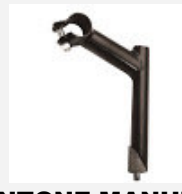

PIANTONI-  
REGOLABILE

M 539 0080

**MANUBRIO**  
INCLINAZ. 95°/145°  
BARRA 25.4  
25.4 X105 mm

M 539 0155

**MANUBRIO**  
INCLINAZ. 95°/145°  
BARRA 25.4  
22.2 X85 mm

PIANTONE  
BMX-FREESTYLE

M 539 0035

**MANUBRIO BMX**  
**FREESTYLE**  
**FORO PASSANTE**  
**CENTRALE**  
22.2

M 5390050

**MANUBRIO BMX**  
**FREESTYLE**  
**FORO PASSANTE**  
**CENTRALE**  
21.1

M 539 0020

**PIANTONE MANUBRIO**  
**AHEAD 28.6**  
**BARRA 25.4**  
**ESTENS. 50**

M 539 0065

**PIANTONE MANUBRIO**  
**28.6mm ALUMINIO**  
**BARRA 25.4**  
**ESTENS. 110mm**  
**INCLINAZ. +/- 10°**  
**NERO**

M 539 0005

**PIANTONE MANUBRIO**  
**28.6mm ALUMINIO**  
**BARRA 25.4**  
**ESTENS. 110mm**  
**INCLINAZ. +/- 10°**  
**NERO**

M 539 0060

**PIANTONE MANUBRIO**  
**ACCIAIO**  
**BARRA 25.4**  
**INCLINAZ. 115°**  
**ESTENS. 90mm**  
**Diam.21 NERO**